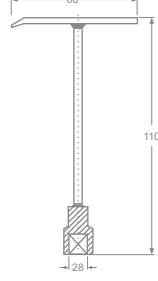

YER ALTI HİDRANTI VE AKSESUARLARI

YER ALTI HİDRANTI

MODEL	AÇIKLAMALAR	H	L
F0224P	DN 80	380	310
F0547M	DN 100	770	345

TEK AĞIZLI SU ÇIKIŞ BORUSU

MODEL	AÇIKLAMALAR	H	L	SU ÇIKIŞI
F0591-52	DN 80	770	318	1 X 2"
F0591-65	DN 80	770	318	1 X 2½"

İKİ AĞIZLI SU ÇIKIŞ BORUSU

MODEL	AÇIKLAMALAR	H	L	SU ÇIKIŞI
F0593-52	DN 80	770	318	2 X 2"
F0593-65	DN 80	770	318	2 X 2½"

YER ALTI HİDRANT KAZANI

MODEL	AÇIKLAMALAR	H	L1	L2	B1	B2	C1	C2	C3
F0193	DN 80'e ve DN 100'e uygun	310	420	340	367	342	315	264	240

YER ALTI HİDRANT ANAHTARI

MODEL	AÇIKLAMALAR
F0199	Yeraltı hidrant açma kapama anahtarı

TOPUKLU DİRSEK

MODEL	DN	ÖLÇÜLER(mm)		
		L	Q	H
F 0190	80	165	180	275
F 0191	100	180	200	305

YER ALTI HİDRANTI MONTAJI