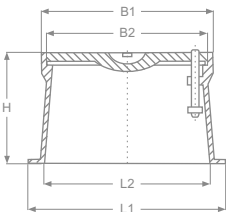

YER ALTI HİDRANTI VE AKSESUARLARI

YER ALTI HİDRANTI

MODEL	AÇIKLAMALAR	H	L
F0224P	DN 80	380	310
F0547M	DN 100	770	345

TEK AĞIZLI SU ÇIKIŞ BORUSU

MODEL	AÇIKLAMALAR	H	L	SU ÇIKIŞI
F0591-52	DN 80	770	318	1 X 2"
F0591-65	DN 80	770	318	1 X 2½"

İKİ AĞIZLI SU ÇIKIŞ BORUSU

MODEL	AÇIKLAMALAR	H	L	SU ÇIKIŞI
F0593-52	DN 80	770	318	2 X 2"
F0593-65	DN 80	770	318	2 X 2½"

YER ALTI HİDRANT KAZANI

MODEL	AÇIKLAMALAR	H	L1	L2	B1	B2	C1	C2	C3
F0193	DN 80'e ve DN 100'e uygun	310	420	340	367	342	315	264	240

YER ALTI HİDRANT ANAHTARI

MODEL	AÇIKLAMALAR
F0199	Yeraltı hidrant açma kapama anahtarı

TOPUKLU DİRSEK

MODEL	DN	ÖLÇÜLER(mm)		
		L	Q	H
F 0190	80	165	180	275
F 0191	100	180	200	305

YER ALTI HİDRANTI MONTAJI