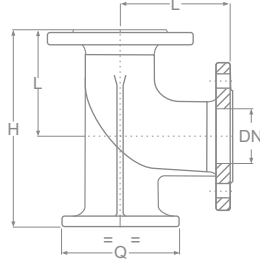

YER ALTI HİDRANTI VE AKSESUARLARI

YER ALTI HİDRANTI

MODEL	AÇIKLAMALAR	H	L
F0224P	DN 80	380	310
F0547M	DN 100	770	345

TEK AĞIZLI SU ÇIKIŞ BORUSU

MODEL	AÇIKLAMALAR	H	L	SU ÇIKIŞI
F0591-52	DN 80	770	318	1 X 2"
F0591-65	DN 80	770	318	1 X 2½"

İKİ AĞIZLI SU ÇIKIŞ BORUSU

MODEL	AÇIKLAMALAR	H	L	SU ÇIKIŞI
F0593-52	DN 80	770	318	2 X 2"
F0593-65	DN 80	770	318	2 X 2½"

YER ALTI HİDRANT KAZANI

MODEL	AÇIKLAMALAR	H	L1	L2	B1	B2	C1	C2	C3
F0193	DN 80'e ve DN 100'e uygun	310	420	340	367	342	315	264	240

YER ALTI HİDRANT ANAHTARI

MODEL	AÇIKLAMALAR
F0199	Yeraltı hidrant açma kapama anahtarı

TOPUKLU DİRSEK

MODEL	DN	ÖLÇÜLER(mm)		
		L	Q	H
F 0190	80	165	180	275
F 0191	100	180	200	305

YER ALTI HİDRANTI MONTAJI