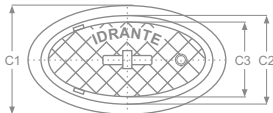

YER ALTI HİDRANTI VE AKSESUARLARI

YER ALTI HİDRANTI

MODEL	AÇIKLAMALAR	H	L
F0224P	DN 80	380	310
F0547M	DN 100	770	345

TEK AĞIZLI SU ÇIKIŞ BORUSU

MODEL	AÇIKLAMALAR	H	L	SU ÇIKIŞI
F0591-52	DN 80	770	318	1 X 2"
F0591-65	DN 80	770	318	1 X 2½"

İKİ AĞIZLI SU ÇIKIŞ BORUSU

MODEL	AÇIKLAMALAR	H	L	SU ÇIKIŞI
F0593-52	DN 80	770	318	2 X 2"
F0593-65	DN 80	770	318	2 X 2½"

YER ALTI HİDRANT KAZANI

MODEL	AÇIKLAMALAR	H	L1	L2	B1	B2	C1	C2	C3
F0193	DN 80'e ve DN 100'e uygun	310	420	340	367	342	315	264	240

YER ALTI HİDRANT ANAHTARI

MODEL	AÇIKLAMALAR
F0199	Yeraltı hidrant açma kapama anahtarı

TOPUKLU DİRSEK

MODEL	DN	ÖLÇÜLER(mm)		
		L	Q	H
F 0190	80	165	180	275
F 0191	100	180	200	305

YER ALTI HİDRANTI MONTAJI