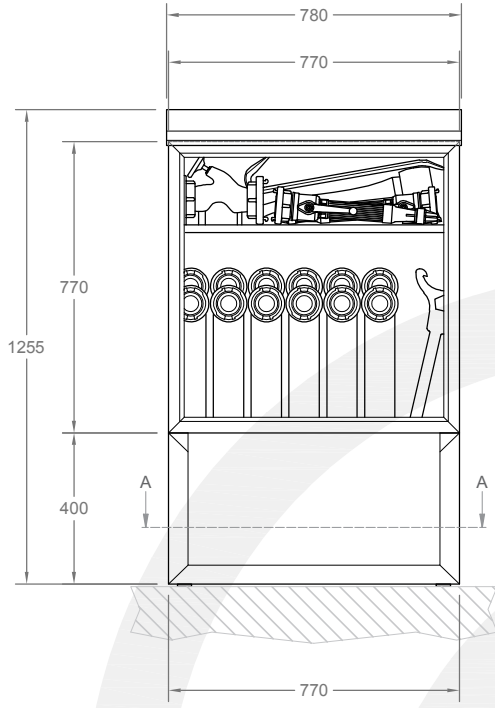

FA 884

2" 30m

ÖN GÖRÜNÜŞ
FRONT VIEW