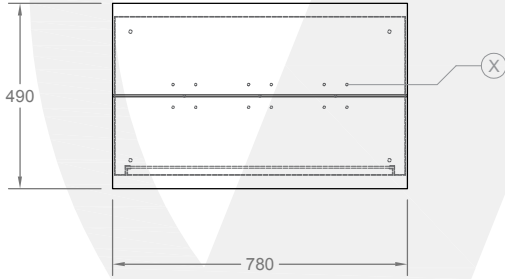

MODEL	HORTUM KAPASİTESİ	YANGIN TÜRÜ	AKSESUAR	DOLAP(mm) En x Boy x Derinlik	AYAK(mm) En x Boy x Derinlik
FA 884	Projenin veya müşterinin ihtiyacına göre istenen iç malzemeler	N/A	O	770 x 770 x 420	700 x 400 x 420

* Önceden haber vermeksizin değişiklik ve modifikasyon yapma hakkımız saklıdır.

FA 884

2" 20m

ÖN GÖRÜNÜŞ
FRONT VIEW

YAN GÖRÜNÜŞ
SIDE VIEW

ÜST GÖRÜNÜŞ
TOP VIEW

AYAK BAĞLANTI DETAYI (A-A KESİTİ)
LEG CONNECTION DETAIL (SECTION A-A)