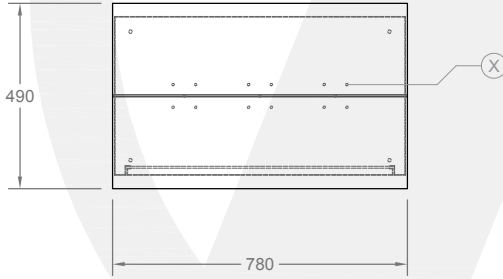

FA 884

2" 30m

ÖN GÖRÜNÜŞ
FRONT VIEW

YAN GÖRÜNÜŞ
SIDE VIEW

ÜST GÖRÜNÜŞ
TOP VIEW

AYAK BAĞLANTI DETAYI (A-A KESİTİ)
LEG CONNECTION DETAIL (SECTION A-A)

SAC KAPAKLI ÖN GÖRÜNÜŞ
FRONT VIEW WITH STEEL DOOR

KAPASİTE / CAPACITY : 6 x 2" 30m Hortum / 6 x 2" 30m Hose

X : Havalandırma ve su tahliye delikleri (kasa tabanında).

X : Ventilation and water drainage holes (on the case base).

ÇİZEN / DRW. BY	Yasin DEMİR	YÜZEY FINISH	—	ÖLÇEK / SCALE		TR	EN		
KONT. / CONT. BY	Emre YİĞİTTEKİN	MALZEME MATERIAL	—	1 : 20					
ONAY / APP. BY	Cihan TUNA	AĞIRLIK WEIGHT	—		BİRİM / UNIT				
TARİH / DATE	03.09.2025	SAYFA PAGE	1 / 1	A4	mm	cm	inch		
ÇİZİM KODU DRAWING CODE	FA 884 - 2" 30m								