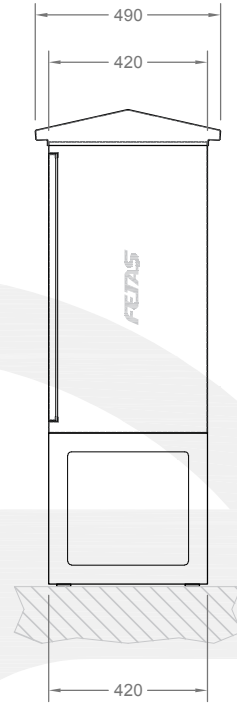

MODEL	HORTUM KAPASİTESİ	YANGIN TÜRÜ	AKSESUAR	DOLAP(mm) En x Boy x Derinlik	AYAK(mm) En x Boy x Derinlik
FA 884	Projenin veya müşterinin ihtiyacına göre istenen iç malzemeler	N/A	O	770 x 770 x 420	700 x 400 x 420

* Önceden haber vermeksizin değişiklik ve modifikasyon yapma hakkımız saklıdır.

FA 884

2" 20m

ÖN GÖRÜNÜŞ
FRONT VIEW

YAN GÖRÜNÜŞ
SIDE VIEW

ÜST GÖRÜNÜŞ
TOP VIEW

AYAK BAĞLANTI DETAYI (A-A KESİTİ)
LEG CONNECTION DETAIL (SECTION A-A)

SAC KAPAKLI ÖN GÖRÜNÜŞ
FRONT VIEW WITH STEEL DOOR

KAPASİTE / CAPACITY : 6 x 2" 20m Hortum / 6 x 2" 20m Hose

X : Havalandırma ve su tahliye delikleri (kasa tabanında).

X : Ventilation and water drainage holes (on the case base).

FA 884

2" 30m

ÖN GÖRÜNÜŞ
FRONT VIEW

YAN GÖRÜNÜŞ
SIDE VIEW

ÜST GÖRÜNÜŞ
TOP VIEW

AYAK BAĞLANTI DETAYI (A-A KESİTİ)
LEG CONNECTION DETAIL (SECTION A-A)

SAC KAPAKLI ÖN GÖRÜNÜŞ
FRONT VIEW WITH STEEL DOOR

KAPASİTE / CAPACITY : 6 x 2" 30m Hortum / 6 x 2" 30m Hose