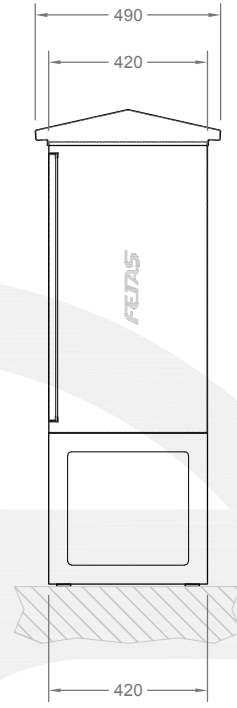

MODEL	HORTUM KAPASİTESİ	YANGIN TÜRÜ	AKSESUAR	DOLAP(mm) En x Boy x Derinlik	AYAK(mm) En x Boy x Derinlik
FA 884	Projenin veya müşterinin ihtiyacına göre istenen iç malzemeler	N/A	O	770 x 770 x 420	700 x 400 x 420

* Önceden haber vermeksizin değişiklik ve modifikasyon yapma hakkımız saklıdır.

FA 884

2" 20m

ÖN GÖRÜNÜŞ
FRONT VIEW

YAN GÖRÜNÜŞ
SIDE VIEW

ÜST GÖRÜNÜŞ
TOP VIEW

AYAK BAĞLANTI DETAYI (A-A KESİTİ)
LEG CONNECTION DETAIL (SECTION A-A)

ÇİZEN / DRW. BY	Yasin DEMİR	YÜZEY FINISH	—	ÖLÇEK / SCALE		TR	FETAŞ	
KONT. / CONT. BY	Emre YİĞİTTEKİN	MALZEME MATERIAL	—	1 : 20				
ONAY / APP. BY	Cihan TUNA	AĞIRLIK WEIGHT	—		BİRİM / UNIT	EN	Fetaş Yangın Ekipmanları Makina Metal Sanayi ve Ticaret A.Ş.	
TARİH / DATE	03.09.2025	SAYFA PAGE	1 / 1	A4	mm cm inch			Dağyaka Mah. 2035. Cad. Küme Evleri No: 51. Kahramankazan 06980 Ankara - TÜRKİYE Tel: +90. 444 96 69 info@fetas.com www.fetas.com
ÇİZİM KODU DRAWING CODE	FA 884 - 2" 20m							

FA 884

2" 30m

ÖN GÖRÜNÜŞ
FRONT VIEW

YAN GÖRÜNÜŞ
SIDE VIEW

ÜST GÖRÜNÜŞ
TOP VIEW

AYAK BAĞLANTI DETAYI (A-A KESİTİ)
LEG CONNECTION DETAIL (SECTION A-A)

SAC KAPAKLI ÖN GÖRÜNÜŞ
FRONT VIEW WITH STEEL DOOR

KAPASİTE / CAPACITY : 6 x 2" 30m Hortum / 6 x 2" 30m Hose