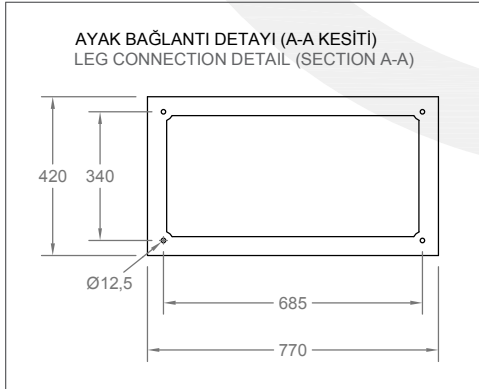

MODEL	HORTUM KAPASİTESİ	YANGIN TÜRÜ	AKSESUAR	DOLAP(mm) En x Boy x Derinlik	AYAK(mm) En x Boy x Derinlik
FA 884	Projenin veya müşterinin ihtiyacına göre istenen iç malzemeler	N/A	O	770 x 770 x 420	700 x 400 x 420

FA 884

2" 30m

ÖN GÖRÜNÜŞ
FRONT VIEW

YAN GÖRÜNÜŞ
SIDE VIEW

ÜST GÖRÜNÜŞ
TOP VIEW

AYAK BAĞLANTI DETAYI (A-A KESİTİ)
LEG CONNECTION DETAIL (SECTION A-A)

SAC KAPAKLI ÖN GÖRÜNÜŞ
FRONT VIEW WITH STEEL DOOR

KAPASİTE / CAPACITY : 6 x 2" 30m Hortum / 6 x 2" 30m Hose

X : Havalandırma ve su tahliye delikleri (kasa tabanında).

X : Ventilation and water drainage holes (on the case base).

ÇİZEN / DRW. BY	Yasin DEMİR	YÜZEY FINISH	—	ÖLÇEK / SCALE		TR	EN		
KONT. / CONT. BY	Emre YİĞİTTEKİN	MALZEME MATERIAL	—	1 : 20					
ONAY / APP. BY	Cihan TUNA	AĞIRLIK WEIGHT	—		BİRİM / UNIT				
TARİH / DATE	03.09.2025	SAYFA PAGE	1 / 1	A4	mm	cm	inch		
ÇİZİM KODU DRAWING CODE	FA 884 - 2" 30m								