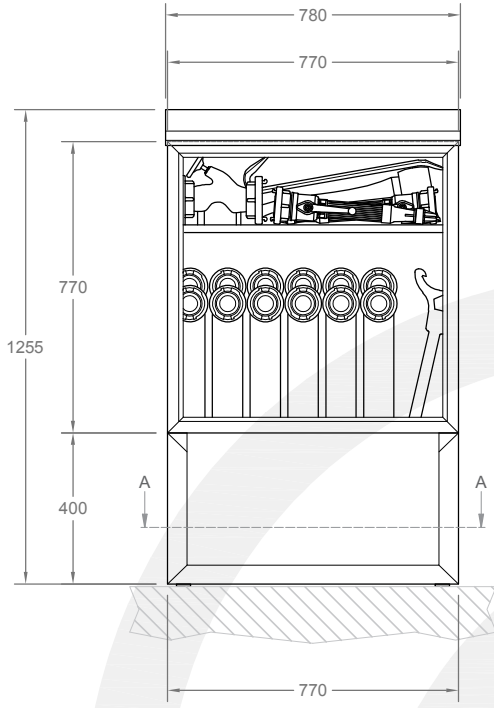

MODEL	HORTUM KAPASİTESİ	YANGIN TÜRÜ	AKSESUAR	DOLAP(mm) En x Boy x Derinlik	AYAK(mm) En x Boy x Derinlik
FA 884	Projenin veya müşterinin ihtiyacına göre istenen iç malzemeler	N/A	O	770 x 770 x 420	700 x 400 x 420

* Önceden haber vermeksizin değişiklik ve modifikasyon yapma hakkımız saklıdır.

FA 884

2" 20m

ÖN GÖRÜNÜŞ
FRONT VIEW

YAN GÖRÜNÜŞ
SIDE VIEW

ÜST GÖRÜNÜŞ
TOP VIEW

AYAK BAĞLANTI DETAYI (A-A KESİTİ)
LEG CONNECTION DETAIL (SECTION A-A)

SAC KAPAKLI ÖN GÖRÜNÜŞ
FRONT VIEW WITH STEEL DOOR

KAPASİTE / CAPACITY : 6 x 2" 20m Hortum / 6 x 2" 20m Hose

X : Havalandırma ve su tahliye delikleri (kasa tabanında).

X : Ventilation and water drainage holes (on the case base).