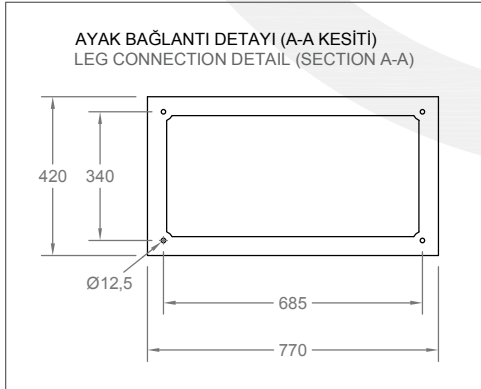

MODEL	HORTUM KAPASİTESİ	YANGIN TÜRÜ	AKSESUAR	DOLAP(mm) En x Boy x Derinlik	AYAK(mm) En x Boy x Derinlik
FA 884	Projenin veya müşterinin ihtiyacına göre istenen iç malzemeler	N/A	O	770 x 770 x 420	700 x 400 x 420

* Önceden haber vermeksizin değişiklik ve modifikasyon yapma hakkımız saklıdır.

FA 884

2" 20m

ÖN GÖRÜNÜŞ
FRONT VIEW

YAN GÖRÜNÜŞ
SIDE VIEW

ÜST GÖRÜNÜŞ
TOP VIEW

AYAK BAĞLANTI DETAYI (A-A KESİTİ)
LEG CONNECTION DETAIL (SECTION A-A)

SAC KAPAKLI ÖN GÖRÜNÜŞ
FRONT VIEW WITH STEEL DOOR

KAPASİTE / CAPACITY : 6 x 2" 20m Hortum / 6 x 2" 20m Hose

X : Havalandırma ve su tahliye delikleri (kasa tabanında).

X : Ventilation and water drainage holes (on the case base).