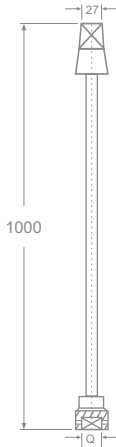

BUŞAKLE SETİ

BUŞAKLE KAZANI

MODEL	H	L1	L2	B1	B2	C1	C2	C3
F0584	270	270	185	190	157	270	190	157

BUŞAKLE ANAHTARI

MODEL	AÇIKLAMALAR
F0199	Buşakle anahtarı

BUŞAKLE MİLİ ve KORUMASI

MODEL	BUŞAKLE MİLİ	Q
F2790	14'lük dört kenar	17,5
F2791	17'lik dört kenar	20,5
F2792	19'luk dört kenar	22,5
F2793	24'lük dört kenar	27,5
F2794	27'lik dört kenar	30,5

MODEL	BUŞAKLE MİLİ KORUMASI
F2800	Buşakle mili koruması

BUŞAKLE MONTAJI