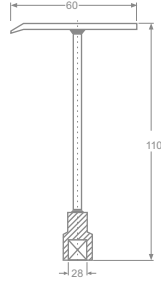

BUŞAKLE SETİ

BUŞAKLE KAZANI

MODEL	H	L1	L2	B1	B2	C1	C2	C3
F0584	270	270	185	190	157	270	190	157

BUŞAKLE ANAHTARI

MODEL	AÇIKLAMALAR
F0199	Buşakle anahtarı

BUŞAKLE MİLİ ve KORUMASI

MODEL	BUŞAKLE MİLİ	Q
F2790	14'lük dört kenar	17,5
F2791	17'lik dört kenar	20,5
F2792	19'luk dört kenar	22,5
F2793	24'lük dört kenar	27,5
F2794	27'lik dört kenar	30,5

MODEL	BUŞAKLE MİLİ KORUMASI
F2800	Buşakle mili koruması

BUŞAKLE MONTAJI