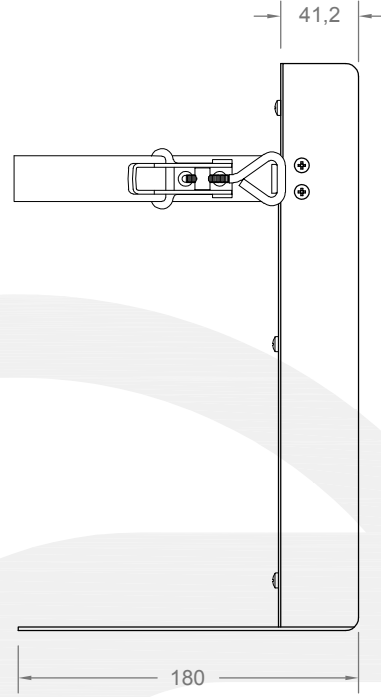

# EX - ASKI

ÖN GÖRÜNÜŞ  
FRONT VIEW

YAN GÖRÜNÜŞ  
SIDE VIEW

ÜST GÖRÜNÜŞ  
TOP VIEW

YANGIN TÜPLÜ ÖN GÖRÜNÜŞ  
FRONT VIEW WITH FIRE EXTINGUISHER

ÇİZEN / DRW. BY	Yasin DEMİR	YÜZEY FINISH	—	ÖLÇEK / SCALE		TR
KONT. / CONT. BY	Yılmaz SEVİNDİK	MALZEME MATERIAL	—	1 : 4		
ONAY / APP. BY	Cihan TUNA	AĞIRLIK WEIGHT	—	A4	ÖLÇEK / SCALE	EN
TARİH / DATE	07.07.2021	SAYFA PAGE	1 / 1	mm	cm	
ÇİZİM KODU DRAWING CODE	EX - ASKI					