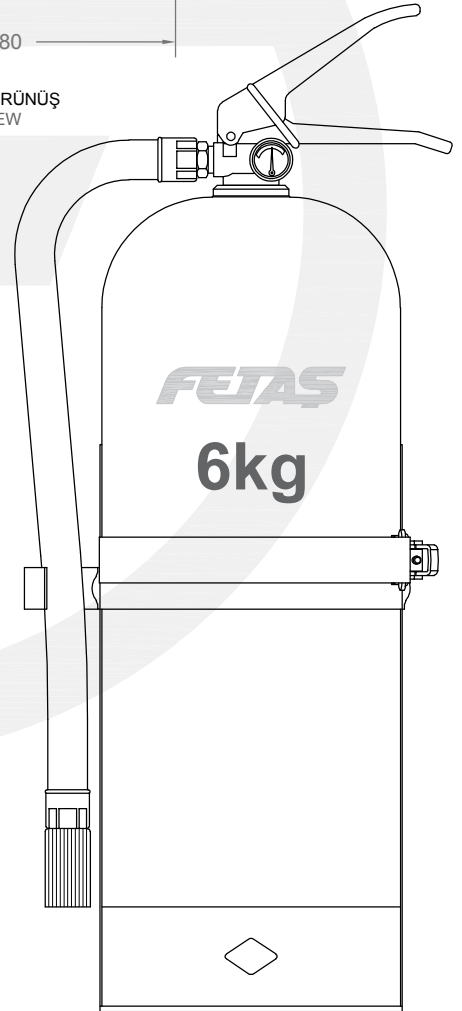

# EX - ASKI

ÖN GÖRÜNÜŞ  
FRONT VIEW

YAN GÖRÜNÜŞ  
SIDE VIEW

ÜST GÖRÜNÜŞ  
TOP VIEW

YANGIN TÜPLÜ ÖN GÖRÜNÜŞ  
FRONT VIEW WITH FIRE EXTINGUISHER

ÇİZEN / DRW. BY	Yasin DEMİR	YÜZEY FINISH	—	ÖLÇEK / SCALE		TR
KONT. / CONT. BY	Yılmaz SEVİNDİK	MALZEME MATERIAL	—	1 : 4		
ONAY / APP. BY	Cihan TUNA	AĞIRLIK WEIGHT	—	A4	ÖLÇEK / SCALE	EN
TARİH / DATE	07.07.2021	SAYFA PAGE	1 / 1	mm	cm	
ÇİZİM KODU DRAWING CODE	EX - ASKI					