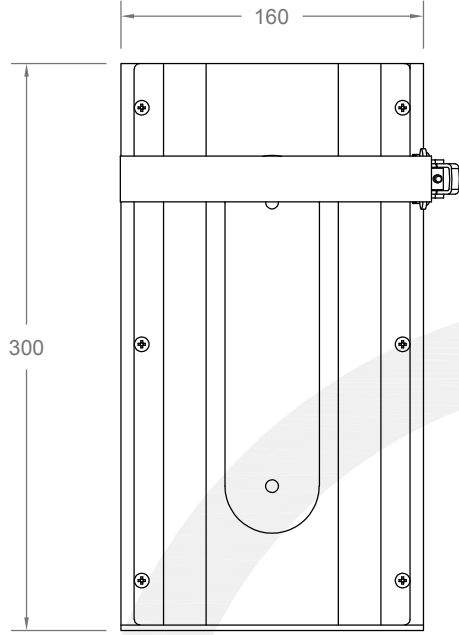

# EX - ASKI

ÖN GÖRÜNÜŞ  
FRONT VIEW

YAN GÖRÜNÜŞ  
SIDE VIEW

ÜST GÖRÜNÜŞ  
TOP VIEW

YANGIN TÜPLÜ ÖN GÖRÜNÜŞ  
FRONT VIEW WITH FIRE EXTINGUISHER

ÇİZEN / DRW. BY	Yasin DEMİR	YÜZEY FINISH	—	ÖLÇEK / SCALE		TR
KONT. / CONT. BY	Yılmaz SEVİNDİK	MALZEME MATERIAL	—	1 : 4		
ONAY / APP. BY	Cihan TUNA	AĞIRLIK WEIGHT	—	A4	ÖLÇEK / SCALE	EN
TARİH / DATE	07.07.2021	SAYFA PAGE	1 / 1	mm	cm	
ÇİZİM KODU DRAWING CODE	EX - ASKI					