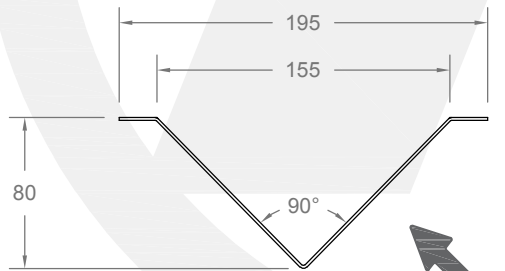

ÖN GÖRÜNÜŞ
FRONT VIEWYAN GÖRÜNÜŞ
SIDE VIEWÜST GÖRÜNÜŞ
TOP VIEWX BAKIŞI
VIEW X

ÇİZEN / DRW. BY	Yasin DEMİR	YÜZEY FINISH	—	ÖLÇEK / SCALE		TR	
KONT. / CONT. BY	Yılmaz SEVİNDİK	MALZEME MATERIAL	—	1 : 4			
ONAY / APP. BY	Cihan TUNA	AĞIRLIK WEIGHT	—	ÖLÇEK / SCALE	mm	EN	
TARİH / DATE	07.07.2021	SAYFA PAGE	1 / 1	A4	cm		
ÇİZİM KODU DRAWING CODE	EX - 3D					inch	

EX-RAF
Yangın tüpü rafı

RL-3D
Üç boyutlu (3D) yangın makarası uyarı levhası

EX-3D
Üç boyutlu (3D) yangın tüpü uyarı levhası